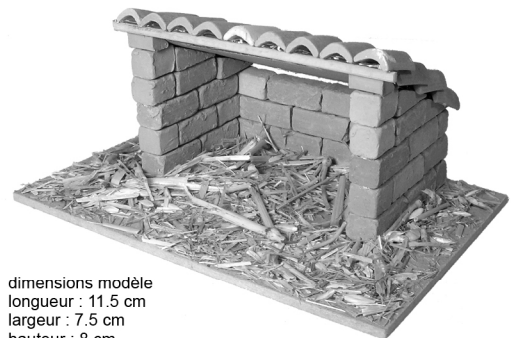

Bergerie

dimensions modèle
longueur : 11.5 cm
largeur : 7.5 cm
hauteur : 8 cm

Le Santon Créatif
300 traverse de la Vallée
13400 Aubagne
Tél. : 09.73.60.05.80

www.lesantoncreatif.com

Suggestion de présentation - Marque et modèle déposés®