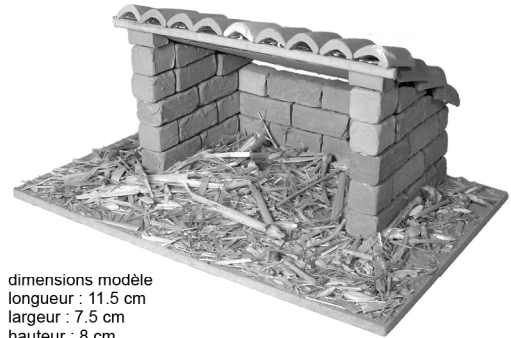

Bergerie

dimensions modèle
longueur : 11.5 cm
largeur : 7.5 cm
hauteur : 8 cm

Le Santon Créatif
300 traverse de la Vallée
13400 Aubagne
Tél. : 09.73.60.05.80

www.lesantoncreatif.com

Suggestion de présentation - Marque et modèle déposés®