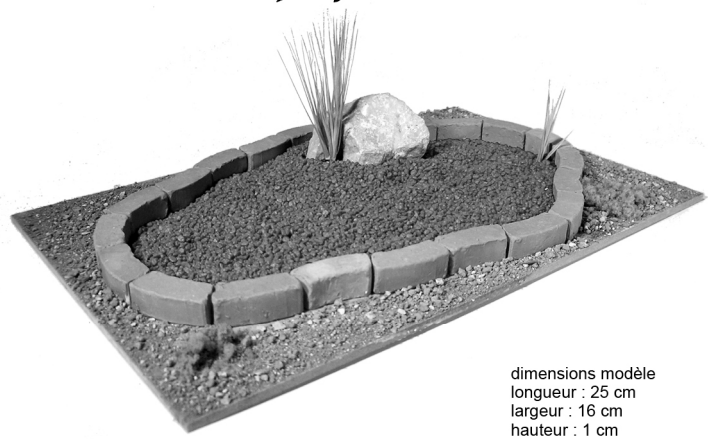

Mare

dimensions modèle
longueur : 25 cm
largeur : 16 cm
hauteur : 1 cm

Le Santon Créatif
300 traverse de la Vallée
13400 Aubagne
Tél. : 09.73.60.05.80

www.lesantoncreatif.com

Suggestion de présentation - Marque et modèle déposés®