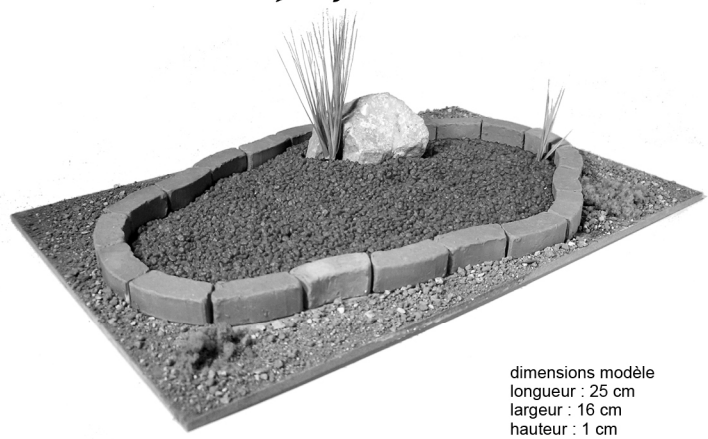

Mare

dimensions modèle
longueur : 25 cm
largeur : 16 cm
hauteur : 1 cm

Le Santon Créatif
300 traverse de la Vallée
13400 Aubagne
Tél. : 09.73.60.05.80

www.lesantoncreatif.com

Suggestion de présentation - Marque et modèle déposés®