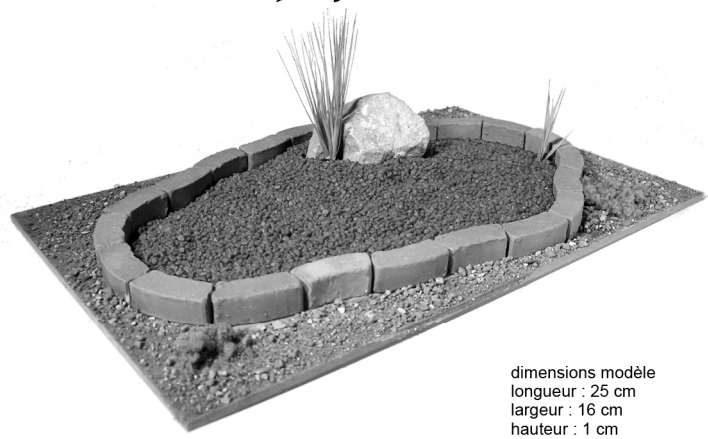

Mare

dimensions modèle
longueur : 25 cm
largeur : 16 cm
hauteur : 1 cm

Le Santon Créatif
300 traverse de la Vallée
13400 Aubagne
Tél. : 09.73.60.05.80

www.lesantoncreatif.com

Suggestion de présentation - Marque et modèle déposés®