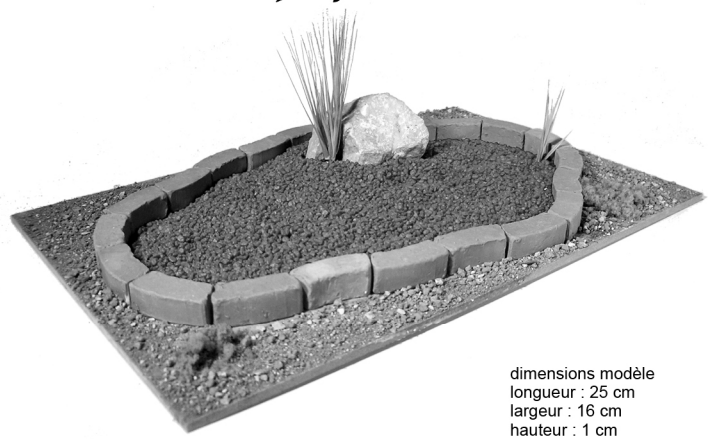

Mare

dimensions modèle
longueur : 25 cm
largeur : 16 cm
hauteur : 1 cm

Le Santon Créatif
300 traverse de la Vallée
13400 Aubagne
Tél. : 09.73.60.05.80

www.lesantoncreatif.com

Suggestion de présentation - Marque et modèle déposés®