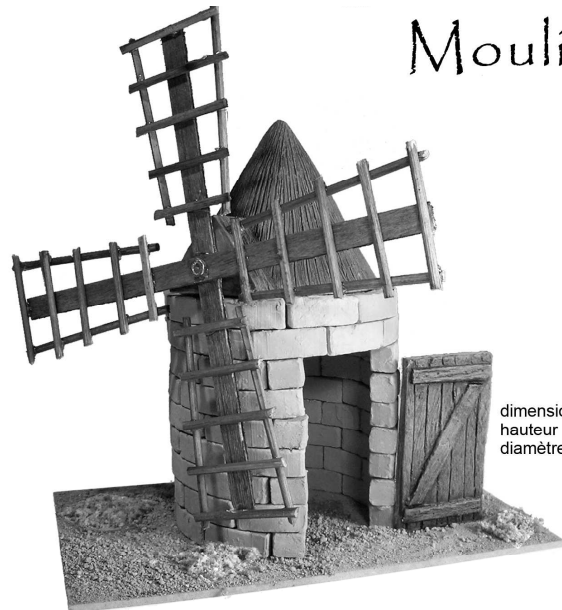

La céramique est un matériau poreux qui peut supporter tout type de colle, néanmoins, une colle à prise rapide est recommandée.

www.lesantoncreatif.com

Moulin

dimensions modèle
hauteur : 22.5 cm
diamètre : 11 cm

Quelques astuces :

Je te conseille de toujours disposer les différents éléments avant de les coller définitivement de façon à pouvoir les ajuster au mieux.

Pour coller :

Le Santon Créatif te recommande différents types de colle :
La colle thermofusible à utiliser avec un pistolet à colle en présence d'un adulte.
La colle à bois à prise rapide.
La colle " scotch ".