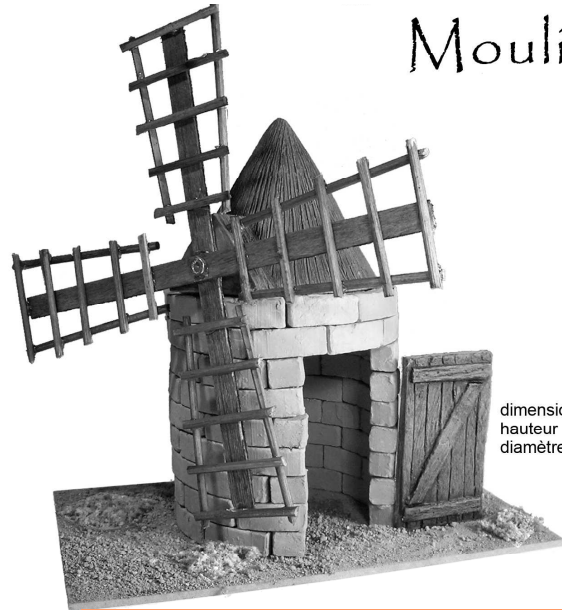

Pour te faciliter le montage :

Compte tenu de l'irrégularité des briques et de leurs éventuelles aspérités, les dimensions sont données à titre indicatif. Tu peux être amené à poncer les briques, les linteaux et les poutres à l'aide d'un couteau ou d'un papier abrasif. Le nombre de certaines pièces est supérieur au nombre prévu pour construire le modèle, il se peut donc qu'il t'en reste.

Quelques astuces :

Je te conseille de toujours disposer les différents éléments avant de les coller définitivement de façon à pouvoir les ajuster au mieux.

Pour coller :

Le Santon Créatif te recommande différents types de colle :
La colle thermofusible à utiliser avec un pistolet à colle en présence d'un adulte.
La colle à bois à prise rapide.
La colle " scotch ".

La céramique est un matériau poreux qui peut supporter tout type de colle, néanmoins, une colle à prise rapide est recommandée.

www.lesantoncreatif.com

Moulin

dimensions modèle
hauteur : 22.5 cm
diamètre : 11 cm